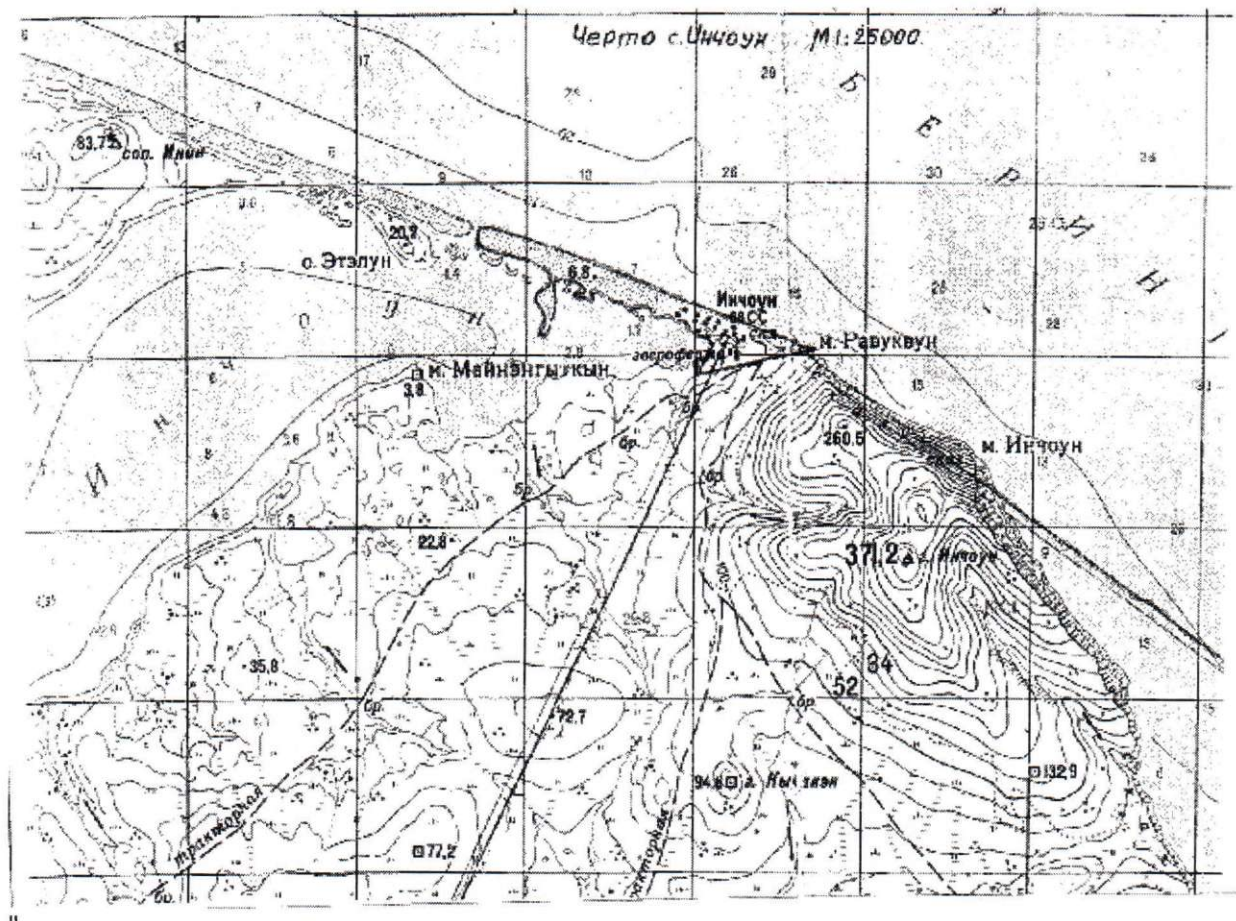

Карта - схема границы сельского поселения Инчоун

Описание границы сельского поселения Инчоун

Граница сельского поселения Инчоун проходит от м. Равуквун на востоке и по берегу Чукотского моря идет на запад до восточного берега устья лагуны Инчоун, огибает его и по северному берегу этой лагуны поворачивает на восток, пересекает устье лагуны Малая и идет на юго-запад до устья ближайшего ручья, пересекает его на запад в 100 метрах, поворачивает на юг до пересечения его с этим же ручьем и далее по прямой до м. Равуквун.